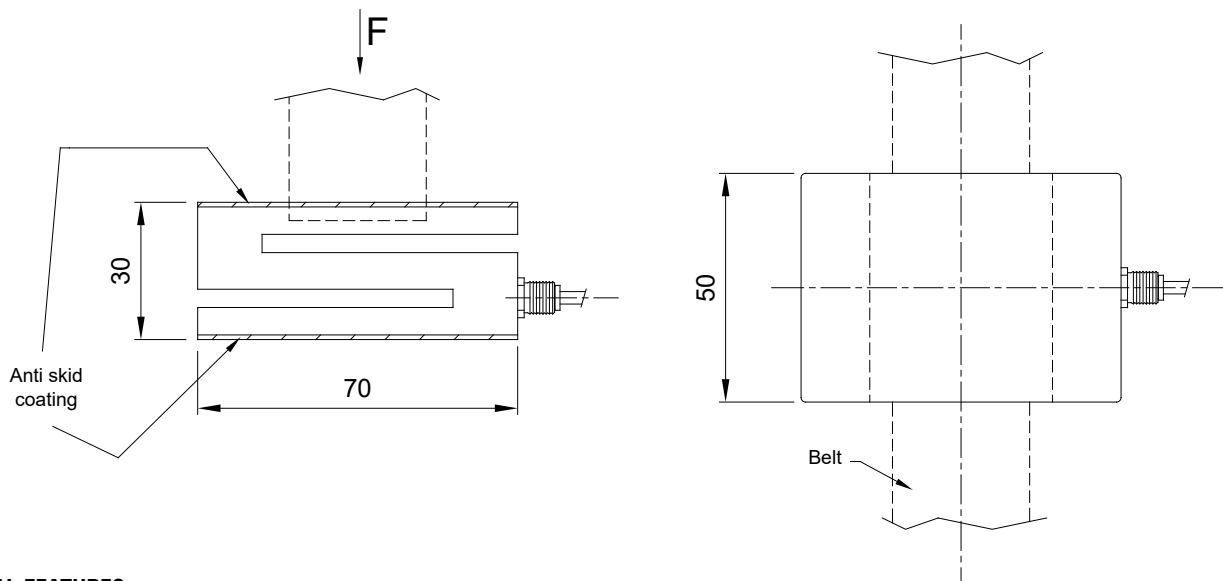

DIMENSIONS (mm)

TECHNICAL FEATURES

Material	Aluminum		
Nominal load (E max)	100 kg		
Combined error	≤ ±0.08%		
Protection class	IP65		
Rated output	1 mV/V ±0.2%	Input resistance	350 Ω ±50
Temperature effect on zero	0.005% °C	Output resistance	350 Ω ±5
Temperature effect on span	0.003% °C	Zero balance	±1%
Compensated temperature range	-10 °C / +50 °C	Insulation resistance	>5000 MΩ
Operating temperature range	-20 °C / +70 °C	Safe overload (% of full scale)	150%
Creep at nominal load in 30 minutes	0.03%	Ultimate overload (% of full scale)	300%
Max supply voltage without damage	15 V	Deflection at nominal load	0.25 mm

ELECTRICAL CONNECTIONS

Cable length	2 m
Cable diameter	5 mm
Cores	6 x 0.25 mm²